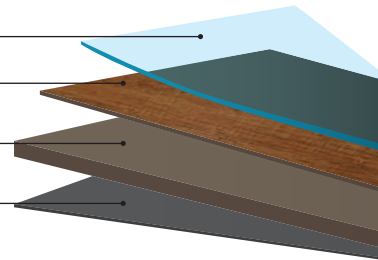

PISOS SPC

Pisos SPC

Pavimento con base formada por la fusión de polvo de piedras (75%) y polímeros de alta densidad (25%)

Características.

- ▶ 100% hidrórepelente.
- ▶ Gran absorción de sonido (Testeados y certificados para las normas americanas ASTM E90-09 y ASTM E413-10).
- ▶ Algunos diseños poseen impresión sincronizada 3D de alta precisión, lo que les otorga un aspecto natural simulando la madera con grietas y nudos.
- ▶ No traspasa leves imperfecciones del piso o superficie donde se instalará.
- ▶ Han sido fabricados con el objetivo de ser 100% reciclados y libre de "ftalatos" y otros plastificantes perjudiciales para la salud, manteniendo el ambiente interior limpio.
- ▶ Tienen incorporado 1 o 2 mm de goma EVA/IXPE que cumple la función de manto acústico.
- ▶ Microbiselado en todo su perímetro.

Resistente a bacterias
Staphylococcus aureus &
Escherichia coli

Resistente
a impactos

Composición

Capa de desgaste.

Lámina decorativa.

Componente hecho de
materiales a base de
madera (HDF).

Base de equilibrio o balance

* El tono o color entre un lote de producción y otro puede variar.
* Todas las fotografías son referenciales.

▶ Shell Oak Biselado.

Ancho x Largo: 192x1285mm
m² por caja: 2,22
Procedencia: Alemania
Marca: KRO
Espesor total: 8 mm
Clase: 31
Código: 12P0043134