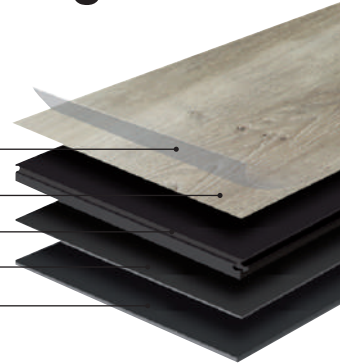

Son una perfecta alternativa que combina las ventajas del piso laminado y los pisos vinílicos.

Características.

- Posee un cuerpo de alta densidad (Surecore).
- Alta resistencia a la abrasión, tiene resistencia AC5.
- Alta resistencia a la humedad, gracias al sellador PowerSealer, el cual bloquea el ingreso de agua de 24 a 72 horas.
- Fácil de instalar.
- Sistema de ensamblaje TightLock (5 puntos más de contacto de lo normal, más hermética).
- No refleja las imperfecciones del piso base.

Áreas de uso.

- Hoteles.
- Salas de conferencias.
- Centros comerciales.
- Oficinas.
- Restaurantes.
- Edificios.
- Cocinas.

Composición

- Capa desgaste. Resistencia AC5
- Capa decorativa
- Cuerpo de Alta densidad
- Capa de balanceo
- Base