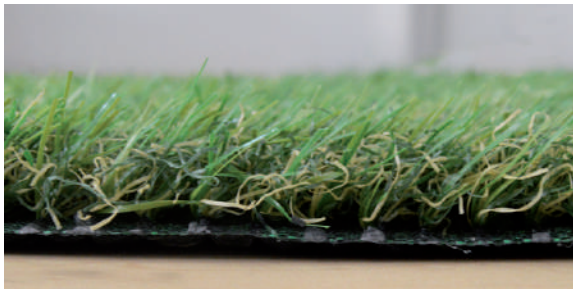

► **River 1300 grs.**
Altura: 23 mm
Ancho: 3,7 mm
Procedencia: Asia
Marca: BEL
Código: 11P8260005