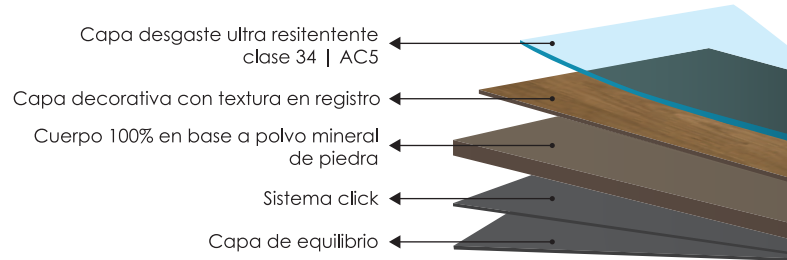

Pisos ingeniería de Piedra

Piso de Ingeniería de polvo mineral libre de PVC

Características.

- 100% Impermeable.
- 5 veces más estable que otros pisos a los cambios de temperatura y humedad.
- No requiere juntas de transición o dilatación hasta 1000m.
- Resistente a las manchas, rayado y desgaste.
- Resistente al fuego y a la colocación de muebles pesados.
- Superficie antibacteriana.
- No traspasa imperfecciones y/o impurezas de la base sobre lo que se instala el piso.
- Absorción de ruidos superior a la norma.
- 100% libre de PVC y ultra rígido.

Áreas de uso.

- Dormitorios.
- Living.
- Oficinas.
- Salas de estar.
- Residencial y comercial intenso al interior.

Certificados.

eurofins