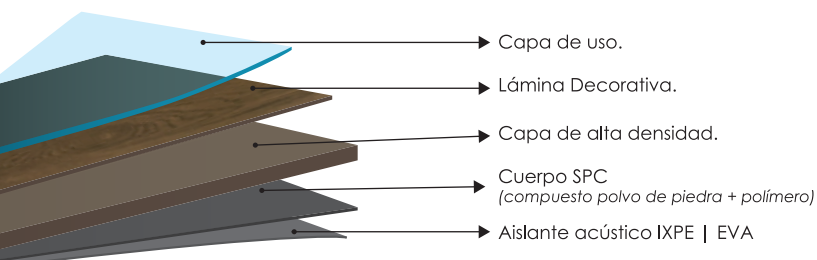

Pisos SPC

Pavimento con base formada por la fusión de polvo de piedras (75%) y polímeros de alta densidad (25%)

Características.

- 100% hidrórepelente.
- Gran absorción de sonido (Testeados y certificados para las normas americanas ASTM E90-09 y ASTM E413-10).
- Algunos diseños poseen impresión sincronizada 3D de alta precisión, lo que les otorga un aspecto natural simulando la madera con grietas y nudos.
- No traspasa leves imperfecciones del piso o superficie donde se instalará.
- Han sido fabricados con el objetivo de ser 100% reciclados y libre de "ftalatos" y otros plastificantes perjudiciales para la salud, manteniendo el ambiente interior limpio.
- Tienen incorporado 1 o 2 mm de goma EVA/IXPE que cumple la función de manto acústico.
- Microbiselado en todo su perímetro.

Composición Piso SPC